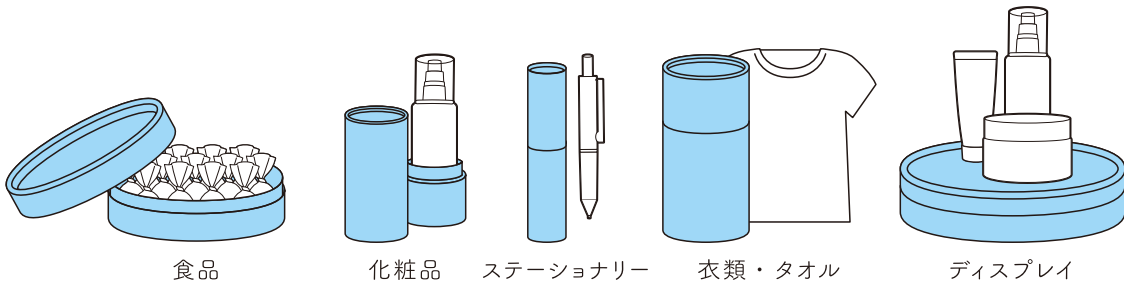

# 紙筒 × コールド箔

メタリック表現の紙筒が可能に!

筒に紙を巻く際、蒸着紙は表面コートがされているため、はがれる懸念がありました。  
コールド箔は部分ニスができるため、剥がれる心配はありません。

食品、化粧品、ステーショナリー等の箱に。  
ディスプレイとしても活用できます。

食品

化粧品

ステーショナリー

衣類・タオル

ディスプレイ

天面は、素材を変えることができます。

透明素材や  
ホットスタンプも可能です。

切り込みを入れて  
貯金箱にもできます。

サイズ(内寸)

|       |       |      |       |       |      |       |
|-------|-------|------|-------|-------|------|-------|
| 12.2φ | 25 φ  | 34 φ | 52.5φ | 63.5φ | 78 φ | 94 φ  |
| 15 φ  | 30 φ  | 40 φ | 54 φ  | 72 φ  | 79 φ | 100 φ |
| 17 φ  | 32 φ  | 47 φ | 60 φ  | 74 φ  | 80 φ | 109 φ |
| 21 φ  | 32.8φ | 52 φ | 63 φ  | 76 φ  | 81 φ | 111 φ |